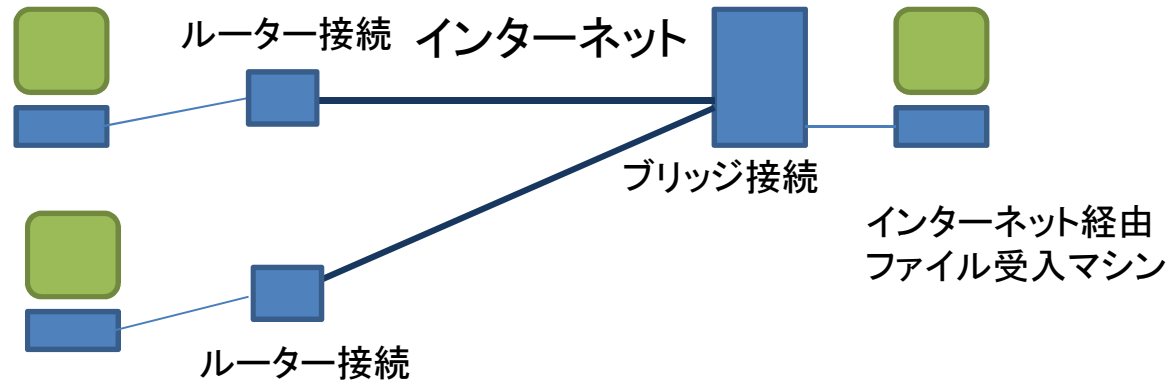

結核予防会読影センターVPNサービスの概要

インターネット

1. 専用タイプ

転送専用LAN

専用パソコンで
接続・転送

クライアント・読影センター相互に専用パソコン・LANを使用するシステム。専用ソフトによりデータを転送する。インターネット上は暗号化されて通信。導入コスト大、外部への漏洩リスク小。

1. クライアントタイプ

インターネット接続
マシンから直接転送

クライアント側はインターネット接続マシンにVPNCLIENTソフトを導入して必要に応じ、読影センターの専用パソコンに接続して専用ソフトによりデータを転送する。導入費用低廉。

データ転送速度はどちらも大差ない